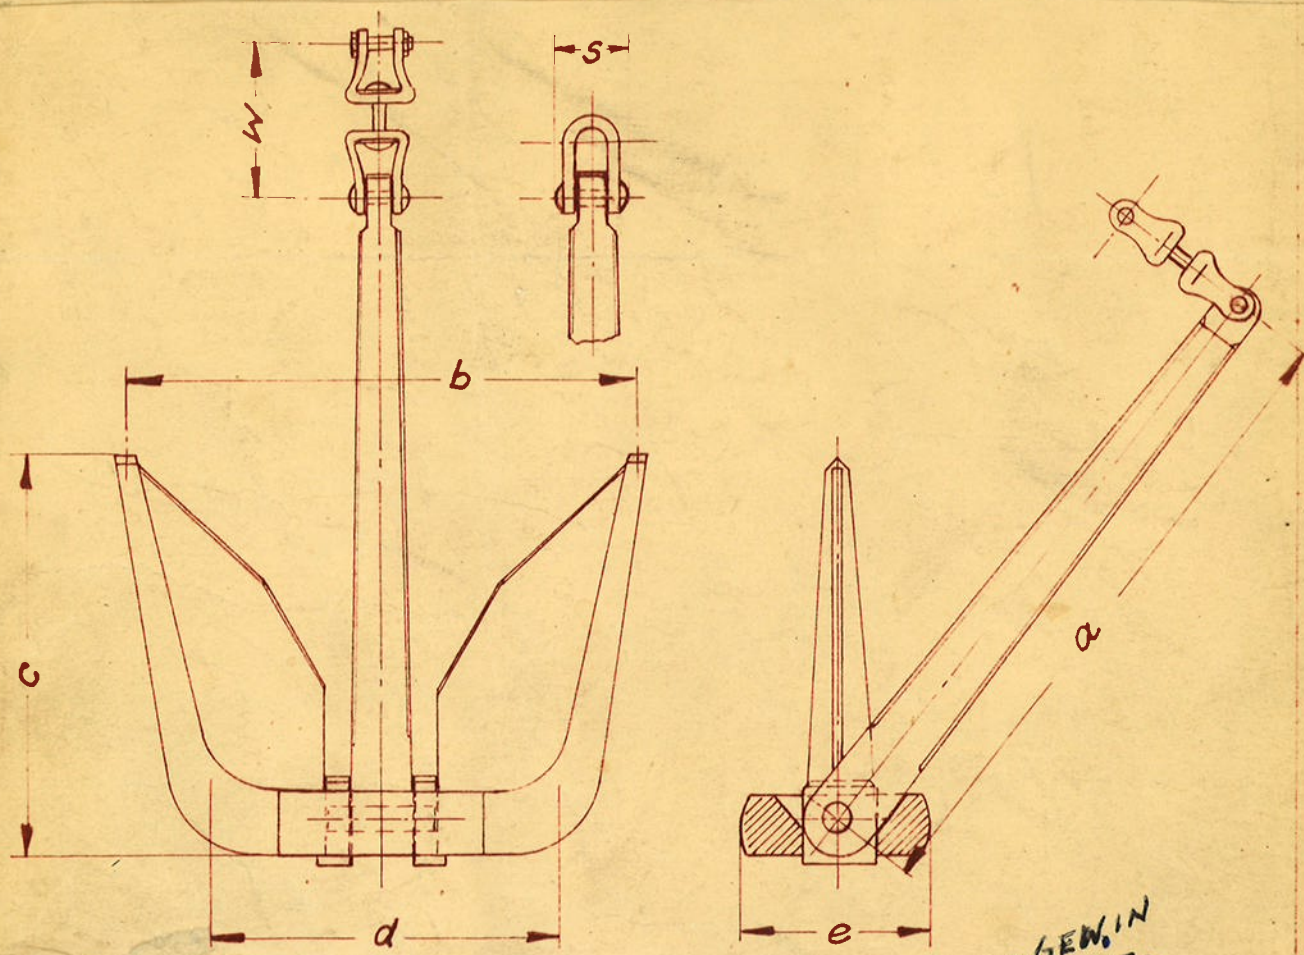

Geschmiedeter Heuss - Spezial - Anker

GEWIN
1350

Ankergew. (kg)	Ankerhauptmaße															
	a	b	c	d	e	w	s									
								800	1615	1400	1200	1050	490	360	230	
100	810	690	600	510	245	205	120	850	1640	1415	1240	1050	510	360	230	
125	870	750	640	560	260	205	120	900	1680	1450	1250	1080	515	360	230	
150	950	790	685	585	280	205	120	950	1710	1450	1280	1080	525	360	230	
175	970	820	710	610	290	255	150	1000	1740	1490	1300	1120	530	360	230	
200	1015	880	760	660	310	255	150	1050	1770	1500	1310	1120	535	435	280	
225	1055	920	770	700	315	255	150	1100	1800	1540	1335	1160	550	435	280	
250	1090	930	820	700	335	255	150	1150	1825	1550	1355	1160	560	435	280	
275	1130	970	830	720	340	255	150	1200	1850	1600	1370	1200	565	435	280	
300	1155	980	870	720	355	255	150	1250	1875	1610	1400	1200	580	435	280	
350	1220	1030	910	760	375	330	185	1300	1900	1640	1415	1250	585	435	280	
400	1275	1110	960	840	390	330	185	1350	1925	1650	1430	1250	585	435	280	
450	1325	1130	1000	840	410	330	185	1400	1950	1680	1440	1275	595	435	280	
500	1385	1190	1030	890	420	330	185	1500	2000	1720	1485	1300	605	505	320	
550	1420	1200	1070	890	440	330	185	1600	2030	1740	1510	1300	610	505	320	
600	1460	1260	1100	940	445	330	185	1700	2075	1770	1555	1325	645	505	320	
650	1500	1260	1130	940	465	330	185	1800	2120	1800	1580	1325	655	505	320	
700	1550	1330	1150	990	470	360	230	1950	2170	1820	1625	1350	660	505	320	
750	1585	1340	1180	990	480	360	230	2000	2150	1820	1645	1350	680	505	320	