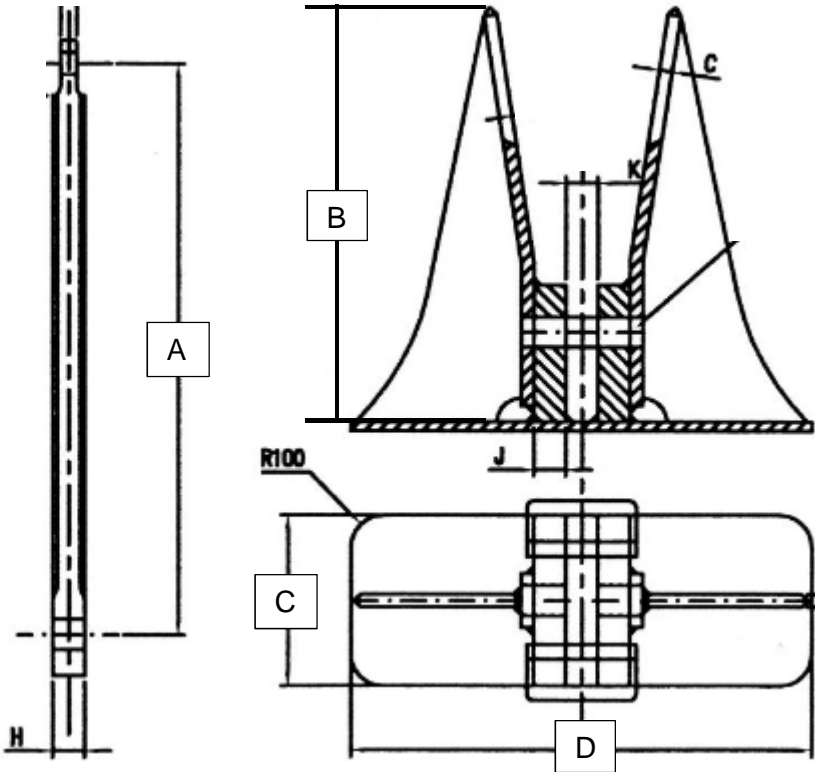

Vertraulich - nur zum internen Gebrauch

Eigentum der
HEINRICH HARBISCH Schiffswerft GmbH,
Duisburg

Volgens Dienstinstructie 7: 50% reductie

HA-DU PowerAnker

Gewicht	A	B	C	D
1350 kg	1400	1200	740	1600
1300 kg	1400	1200	740	1500
1200 kg	1400	1155	740	1460
1100 kg	1400	1155	740	1460
1000 kg	1400	1155	740	1460
850 kg	1400	1080	540	1440

Vertraulich - nur zum internen Gebrauch

Eigentum der
HEINRICH HARBISCH Schiffswerft GmbH,
Duisburg

Volgens dienstinstructie 7: 30% reductie

HA-DU SpezialAnker

Gewicht	A	B
1400 kg	2000	1850
1300 kg	2000	1850
1200 kg	2000	1800
1100 kg	2000	1800
1000 kg	1800	1700
950 kg	1800	1700
850 kg	1650	1500
750 kg	1650	1500
650 kg	1500	1450
550 kg	1500	1400
450 kg	1200	1100
350 kg	1200	1100
250 kg	1200	1030
150 kg	900	840
100 kg	800	760
50 kg	750	720