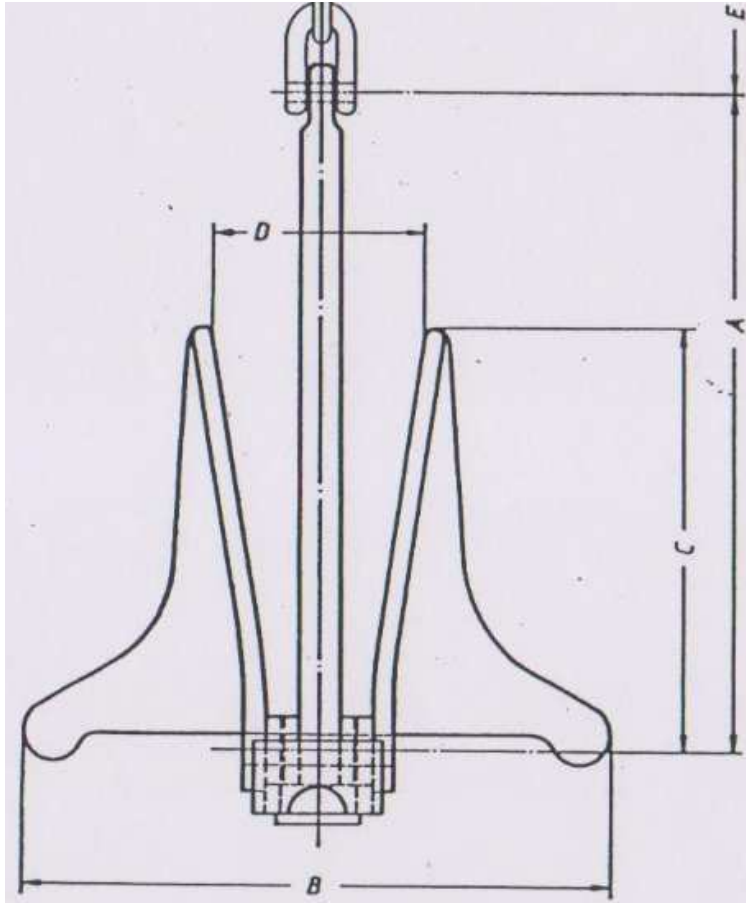

Vertraulich - nur zum internen Gebrauch

Eigentum der
HEINRICH HARBISCH Schiffswerft GmbH,
Duisburg

Volgens Dienstinstructie 7: 50% reductie

HA-DU PowerAnker

Gewicht	A	B	C	D
1350 kg	1400	1200	740	1600
1300 kg	1400	1200	740	1500
1200 kg	1400	1155	740	1460
1100 kg	1400	1155	740	1460
1000 kg	1400	1155	740	1460
850 kg	1400	1080	540	1440

Vertraulich - nur zum internen Gebrauch

Eigentum der
HEINRICH HARBISCH Schiffswerft GmbH,
Duisburg

Volgens dienstinstructie 7: 30% reductie

HA-DU SpezialAnker

Gewicht	A	B
1400 kg	2000	1850
1300 kg	2000	1850
1200 kg	2000	1800
1100 kg	2000	1800
1000 kg	1800	1700
950 kg	1800	1700
850 kg	1650	1500
750 kg	1650	1500
650 kg	1500	1450
550 kg	1500	1400
450 kg	1200	1100
350 kg	1200	1100
250 kg	1200	1030
150 kg	900	840
100 kg	800	760
50 kg	750	720